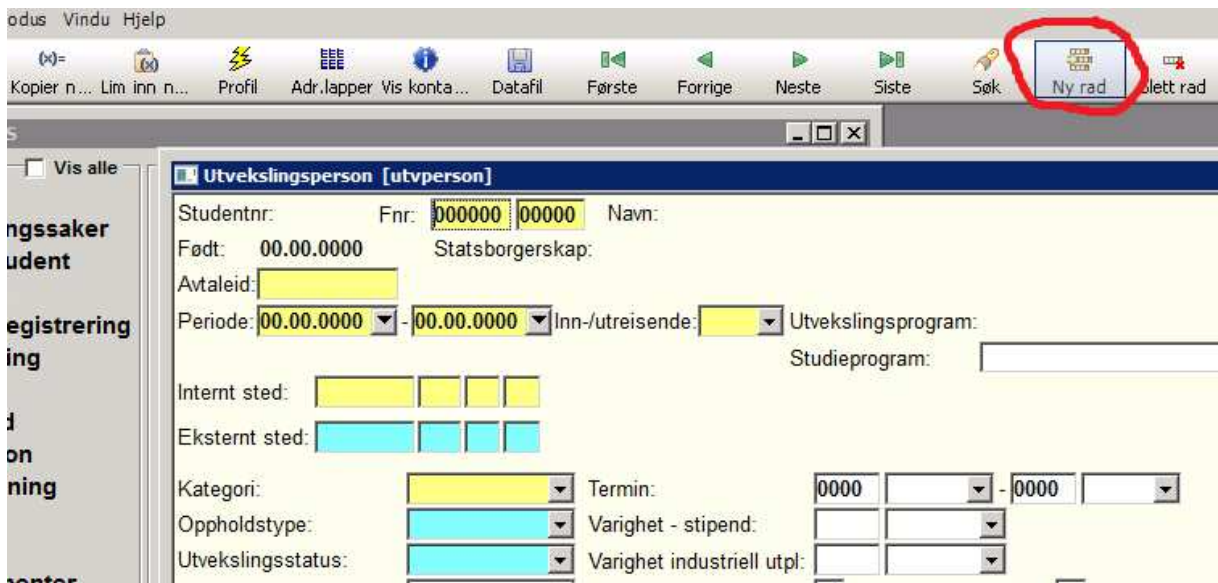

Oppretting av utvekslingsperson for freemovers, feltpraksis og gruppereiser

Stå i modul «Utteksling» og opne biletet for Utvekslingsperson. Klikk på «Reg.» som vist under:

Velg deretter «Ny rad», noko som gjev høve til å opprette ein ny utvekslingsperson:

I dette biletet må alle dei gule felta fyllast inn (=obligatorisk), og i tillegg må ein skrive inn kva termin studenten skal vera ute (t.d. 2015 HØST – 2015 HØST).

I rubrikken for avtale-id skal ein av følgende id-nummer leggst inn: